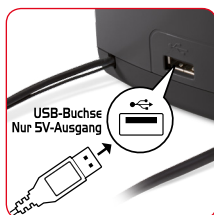

Weck-/ Nachtlicht

Mit  
**5V/500mA**  
USB-Port  
z.B. zum Aufladen  
Ihres Handys oder  
MP3-Players.

## HCG 101

Digitaler PLL FM Uhrenradiowecker  
mit AUX-Eingang, Weck-/ Nachtlicht

Großes LED-Display

USB-Ladeanschluss  
Nur 5V-Ausgang

Reservebatterie  
(1x 9V · nicht enthalten)

- Großes LED-Display (manuell + autom. dimmbar)
- Digitaler FM-PLL Tuner mit 10 Senderspeicherplätzen
- Uhrenradio mit zwei Weckrufen
- Weckruf mit Tuner oder Buzzer
- Schlummerfunktion
- Sleep-Timer
- Audioeingangskabel mit 3,5 mm Stecker
- USB-Ausgang (nur zum Aufladen – 5V/500mA)
- Stromversorgung: 230-240V
- Reservebatterie (1x 9V (6LR61) • nicht enthalten)